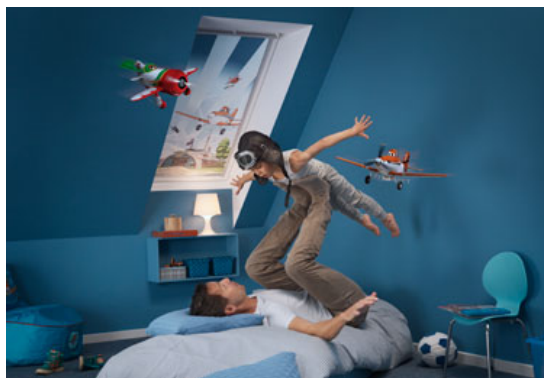

Сказочная коллекция Disney & VELUX – это целый ряд затемняющих штор, разработанных для юных годов и юных душ. Сказочная коллекция Disney & VELUX - простой способ создания идеальных условий для здорового сна в спальнях с мансардными окнами VELUX.

Дизайн для каждого

От Микки Мауса, Бемби и Самолетиков до Минни Маус, Винни-Пуха и Принцессы – каждый найдет себе героя по душе в коллекции из 12 забавных и оригинальных дизайнов. Все они представлены ниже. Какой нравится вам больше всех? Выберите и закажите прямо сейчас.

Лучшее от Disney & VELUX

В этой новой коллекции гармонично сочетаются функциональность и надежность VELUX и захватывающий и веселый мир наших любимых героев Disney. Затемняющие шторы обеспечивают полное затемнение, что позволяет создать идеальное пространство для сна. Будь то полноценный ночной сон или вы решили ненадолго прилечь днем.

Коллекция

Дизайн каждой шторы из Сказочной коллекции Disney & VELUX уникален и разработан специально под параметры окон VELUX.